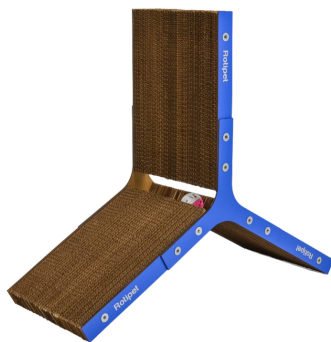

**CONSUMER DIMENSION**  
46X52X21 CM

**PACKAGE DIMENSIONS**  
41X21X13 CM

**Item Code**  
RTP 2034

Yellow

Orange

Blue

Red

Green