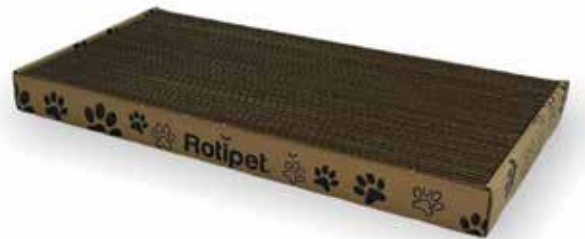

CARDBOARD CAT SCRATCHER 12

ITEM CODE

RTP2011

BARCODE

8 680440 708005

ROTİFER SU ÜRÜNLERİ VE YAY. SAN. TİC. LTD. ŞTİ.

Metal İşleri Kısık San. Sit. 4. Cd No:19 Kısikköy, Menderes, İZMİR-TURKEY

Tel: +90.232.257 55 54 - www.rotipet.com - e.mail:info@rotifer.com.tr